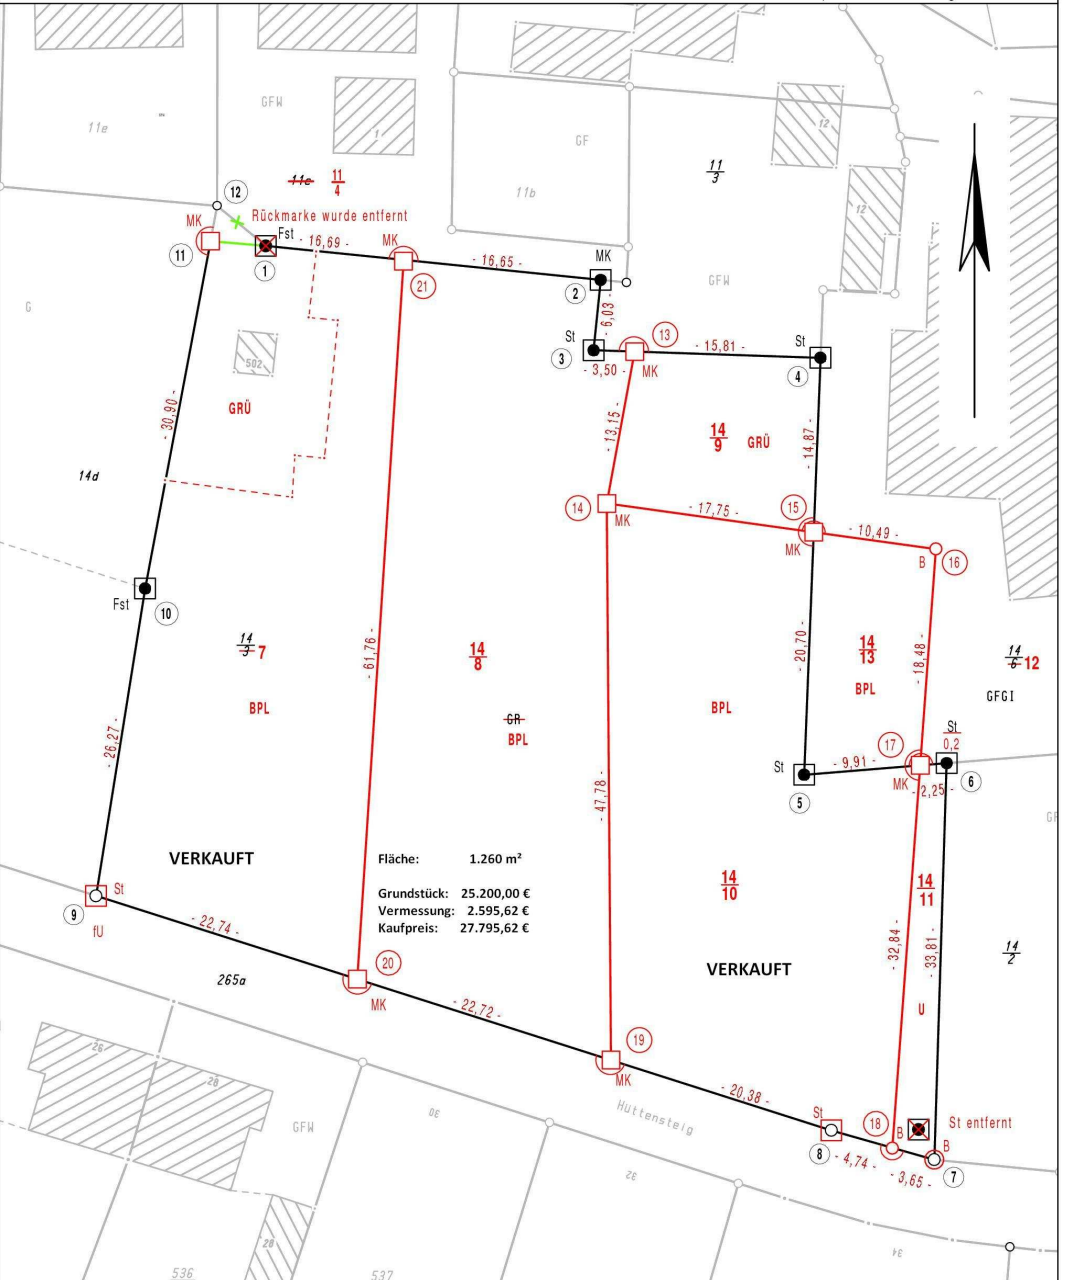

Vermessungsbüro J. Schütze

Öffentlich bestellter Vermessungsingenieur

Häusersteig 33, 09599 Freiberg

Mail: post@vermessung-schuetze.de

Tel. 03731/3844-0

Fax 03731/3844-11

Legende

Zeichnerische Darstellung über durchgeführte Vermessungs- und Abmarkungsarbeiten

Gemeinde: Hilbersdorf
Gemarkung: Hilbersdorf

Bearbeitet: Fiedler
Gezeichnet: Fiedler

Maßstab: 1 : 500

Datum: 04.11.2009

Die im Plan dargestellten neuen Grenzen wurden noch nicht durch das zuständige Vermessungsamt in das Liegenschaftskataster übernommen.